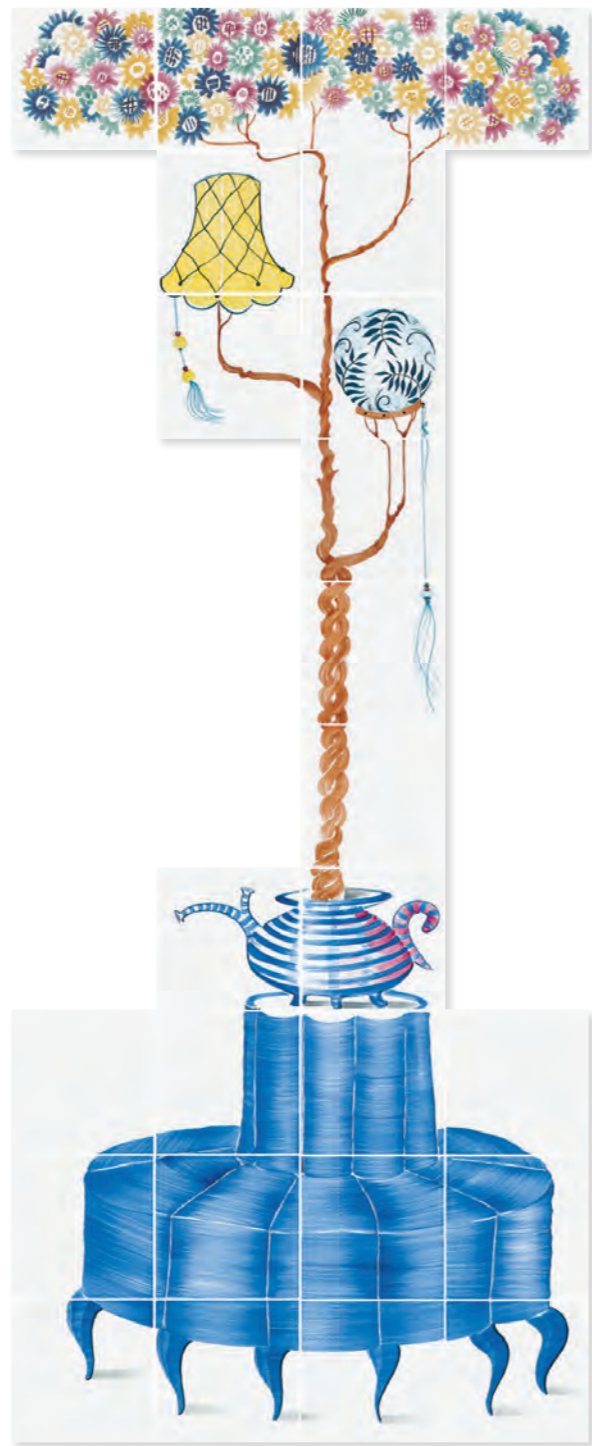

Семь декоративных черно-белых сюжетов различных размеров на плитке формата 20x20см, рисунок ручной работы выполнен на белом глянцевом (Bianco Extra) фоне.

CUBAN BLACK 3
cm. 40x80 (16"x32")

CUBAN BLACK 1
cm. 40x40 (16"x16")

CUBAN VERANDA

CUBAN VERANDA

Sette soggetti decorativi di varie dimensioni, interamente realizzati a mano su fondo lucido (Bianco Extra) nel formato cm. 20x20.

Seven decorative items completely hand-made on brilliant background (Bianco Extra) in 20x20 cm. size.

CUBAN VERANDA 3
cm. 60x80 (24"x32")

CUBAN VERANDA 1
cm. 40x40 (16"x16")

CUBAN VERANDA 2
cm. 40x80 (16"x32")

CUBAN VERANDA 4
cm. 60x120 (24"x48")

CUBAN VERANDA 5
cm. 60x160 (24"x64")

CUBAN VERANDA 6
cm. 60x200 (24"x80")

BIANCO EXTRA

CUBAN VERANDA

RUBEN TOLEDO

CUBAN VERANDA 7
cm. 80x200 (32"x80")

ISABEL, RUBEN

Isabel: serie composta da 1 set di 8 decori, realizzati con decalcomania applicata a mano su fondo bianco opaco (L.111) o lucido (Bianco Extra), formato cm. 20x20.