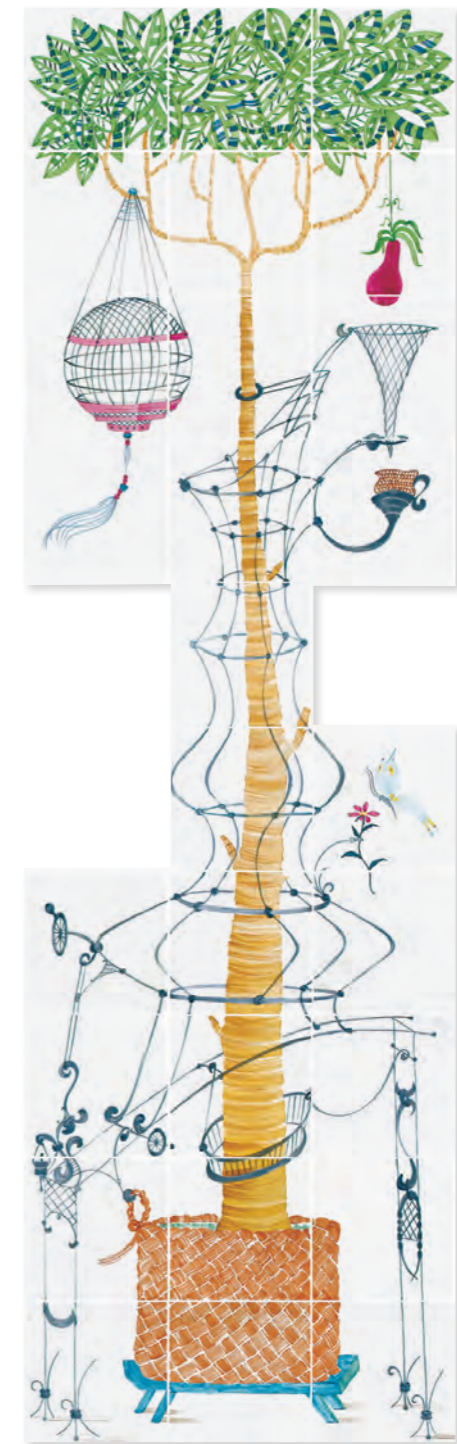

Семь декоративных черно-белых сюжетов различных размеров на плитке формата 20x20см, рисунок ручной работы выполнен на белом глянцевом (Bianco Extra) фоне.

CUBAN BLACK 3
cm. 40x80 (16"x32")

CUBAN BLACK 1
cm. 40x40 (16"x16")

CUBAN VERANDA

CUBAN VERANDA

Sette soggetti decorativi di varie dimensioni, interamente realizzati a mano su fondo lucido (Bianco Extra) nel formato cm. 20x20.

Seven decorative items completely hand-made on brilliant background (Bianco Extra) in 20x20 cm. size.

CUBAN VERANDA 3
cm. 60x80 (24"x32")

CUBAN VERANDA 1
cm. 40x40 (16"x16")

CUBAN VERANDA 2
cm. 40x80 (16"x32")

CUBAN VERANDA 4
cm. 60x120 (24"x48")

CUBAN VERANDA 5
cm. 60x160 (24"x64")

CUBAN VERANDA 6
cm. 60x200 (24"x80")