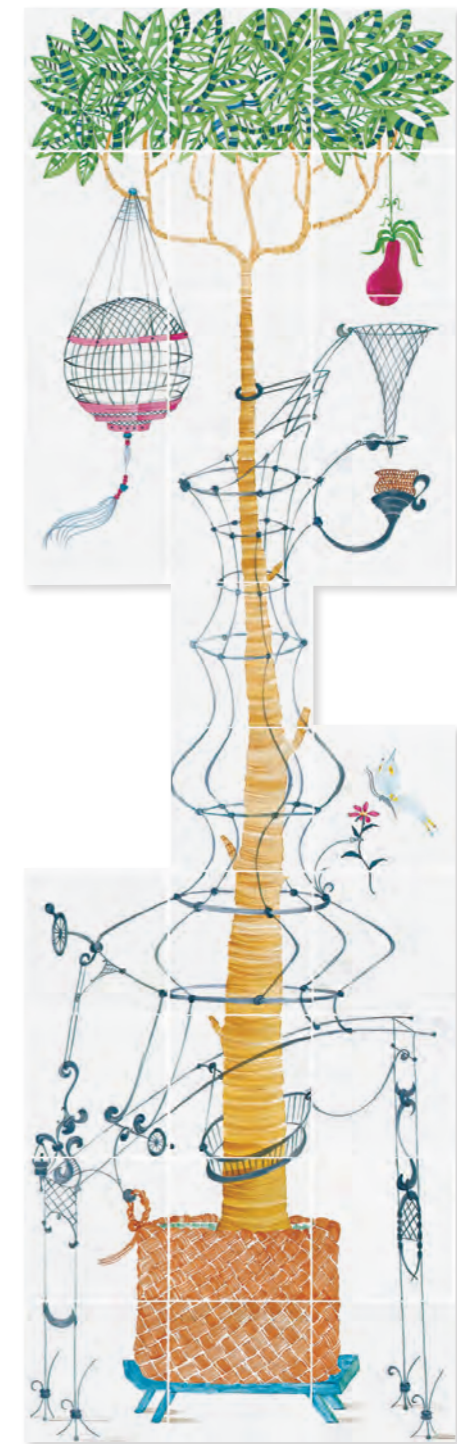

CUBAN VERANDA

CUBAN VERANDA

Sette soggetti decorativi di varie dimensioni, interamente realizzati a mano su fondo lucido (Bianco Extra) nel formato cm. 20x20.

Seven decorative items completely hand-made on brilliant background (Bianco Extra) in 20x20 cm. size.

CUBAN VERANDA 3
cm. 60x80 (24"x32")

CUBAN VERANDA 1
cm. 40x40 (16"x16")

CUBAN VERANDA 2
cm. 40x80 (16"x32")

CUBAN VERANDA 4
cm. 60x120 (24"x48")

CUBAN VERANDA 5
cm. 60x160 (24"x64")

CUBAN VERANDA 6
cm. 60x200 (24"x80")