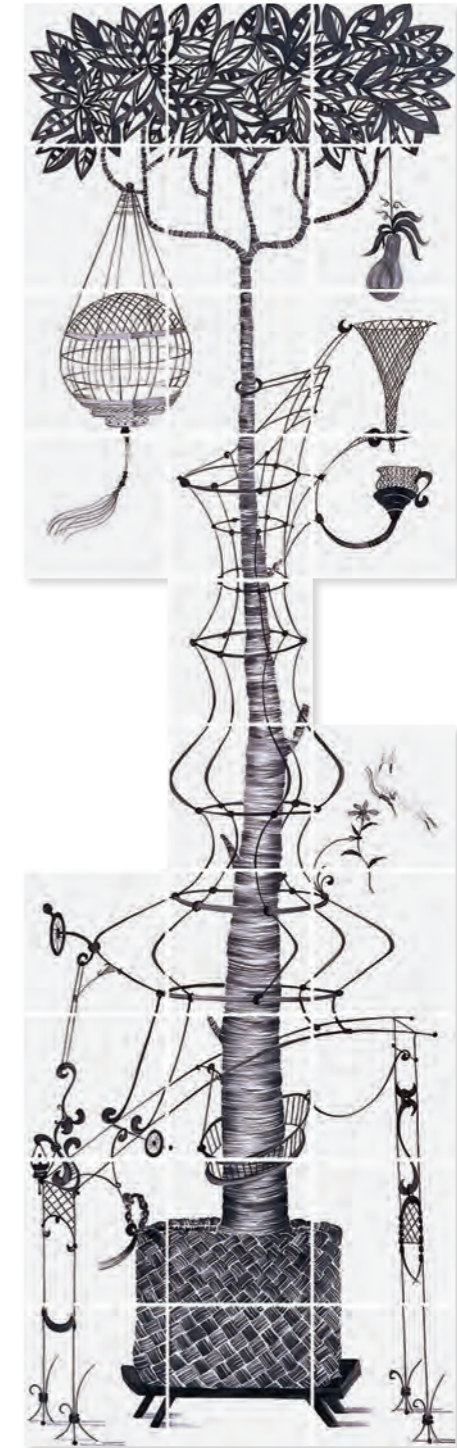

Семь декоративных черно-белых сюжетов различных размеров на плитке формата 20x20см, рисунок ручной работы выполнен на белом глянцевом (Bianco Extra) фоне.

CUBAN BLACK 3
cm. 40x80 (16"x32")

CUBAN BLACK 1
cm. 40x40 (16"x16")

BIANCO EXTRA

CUBAN BLACK 2
cm. 40x100 (16"x40")

CUBAN BLACK 4
cm. 60x120 (24"x48")

CUBAN BLACK 7
cm. 20x140 (8"x56")

CUBAN BLACK 5
cm. 60x160 (24"x64")

CUBAN BLACK 6
cm. 60x200 (24"x80")

RUBEN TOLEDO

RUBEN TOLEDO

CUBAN VERANDA 3
cm. 60x80 (24"x32")

CUBAN VERANDA 1
cm. 40x40 (16"x16")

CUBAN VERANDA 2
cm. 40x80 (16"x32")

CUBAN VERANDA 4
cm. 60x120 (24"x48")

CUBAN VERANDA 5
cm. 60x160 (24"x64")

CUBAN VERANDA 6
cm. 60x200 (24"x80")