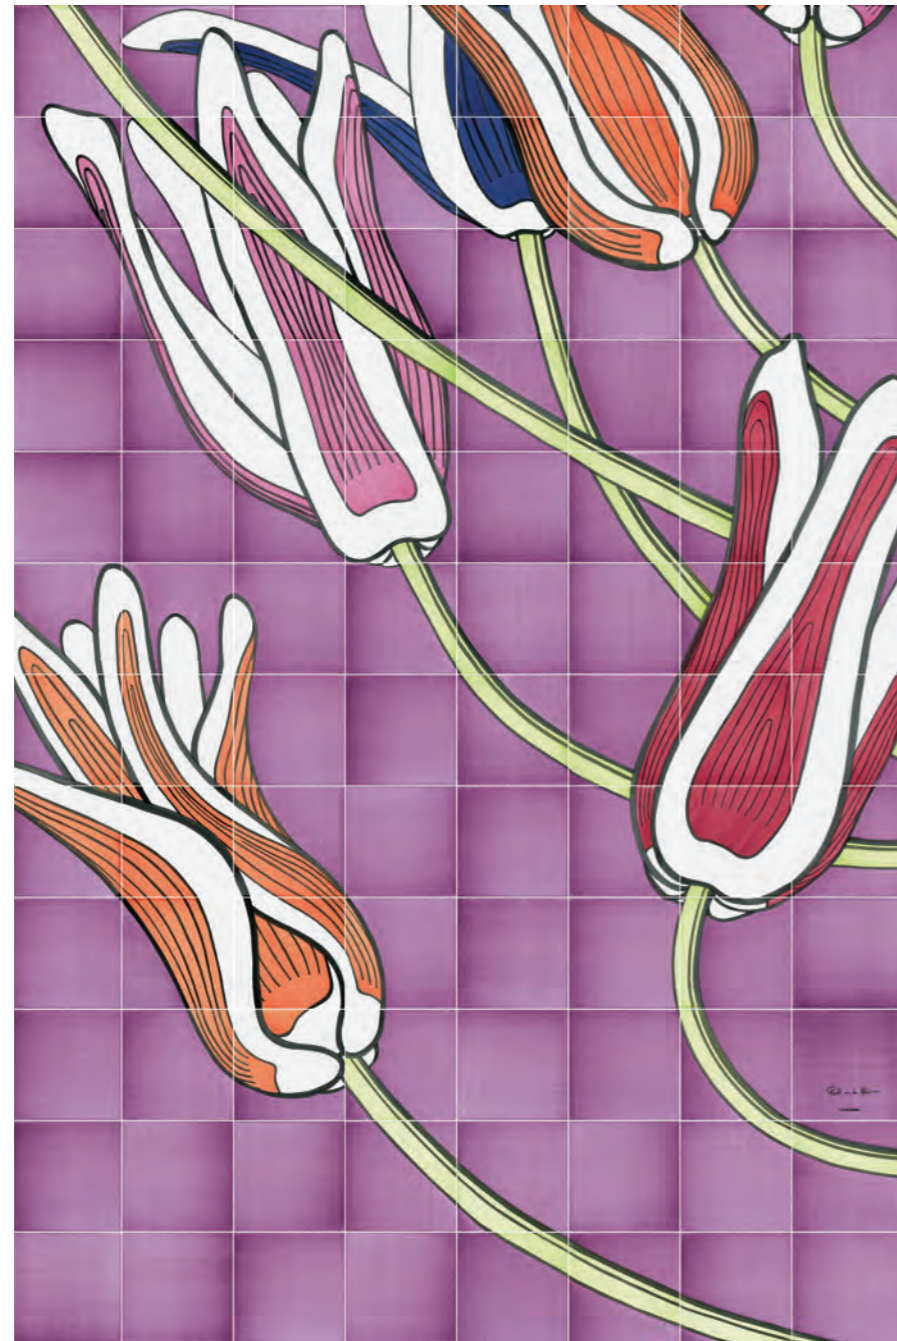

Ronald Van der Hilst, portrait
(photo by Maison Respen)

TULI-ART
TULI-CHARME
TULI-PONI
TULI-POP
TULI-TULI
TULIPANI

RONALD VAN DER HILST

TULI-ART

Pannello ceramico decorativo di grandi dimensioni, interamente eseguito a mano in tre varianti di colore su fondo bianco lucido e pennellato effetto seta, nel formato cm. 20x20. Composizione da 96 pezzi.

Large decorative ceramic panel, entirely hand made in three colour variations on a glossy white background with painted silk effect, in 20x20 cm format. Collection of 96 pieces.

TULI-ART 3 - cm.160x240 (64"x96")