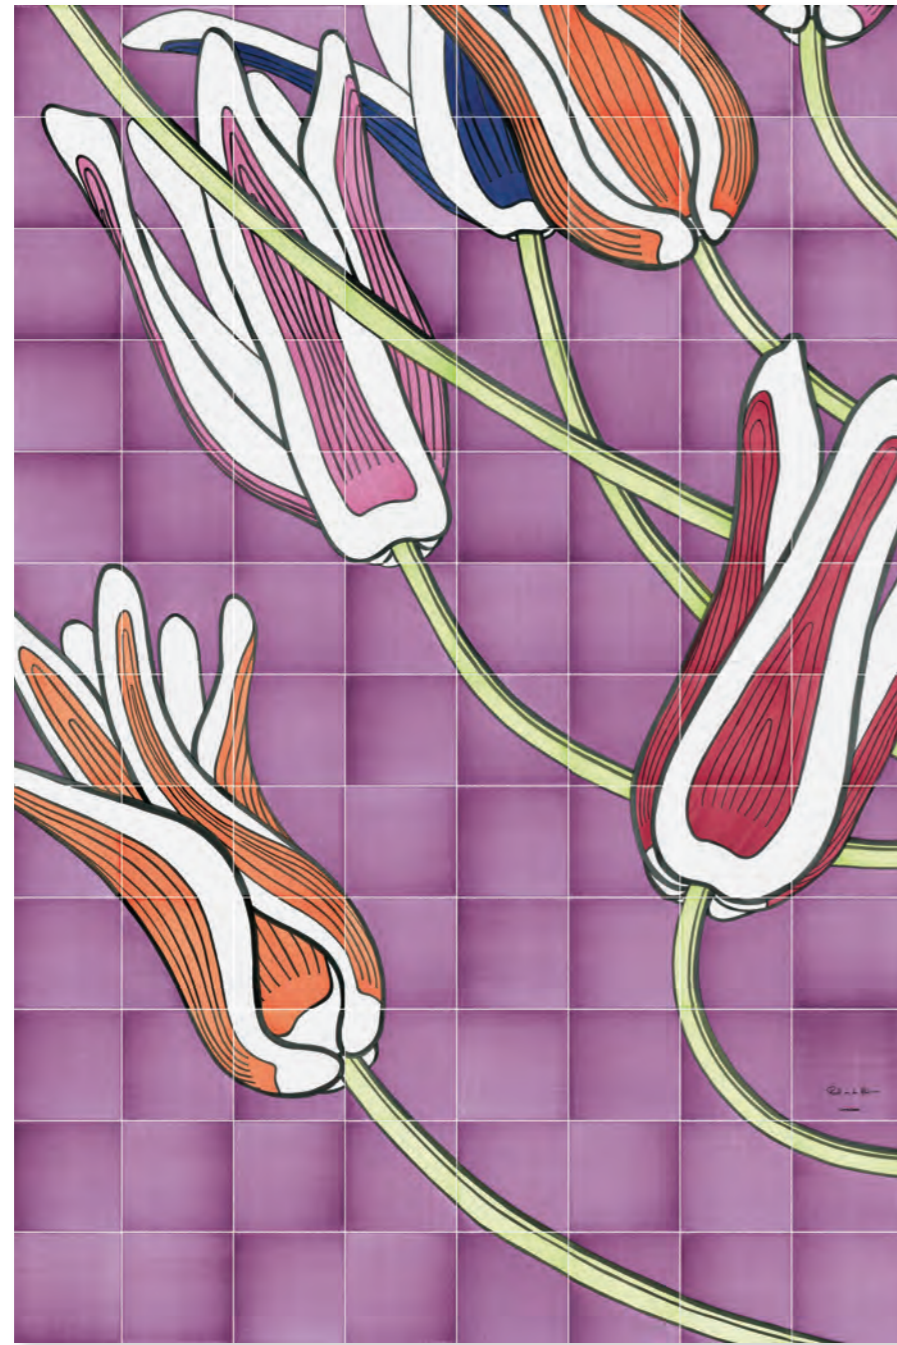

Ronald Van der Hilst, portrait
(photo by Maison Respen)

TULI-ART
TULI-CHARME
TULI-PONI
TULI-POP
TULI-TULI
TULIPANI

RONALD VAN DER HILST

TULI-ART

Pannello ceramico decorativo di grandi dimensioni, interamente eseguito a mano in tre varianti di colore su fondo bianco lucido e pennellato effetto seta, nel formato cm. 20x20. Composizione da 96 pezzi.

Large decorative ceramic panel, entirely hand made in three colour variations on a glossy white background with painted silk effect, in 20x20 cm format. Collection of 96 pieces.

TULI-ART 3 - cm.160x240 (64"x96")