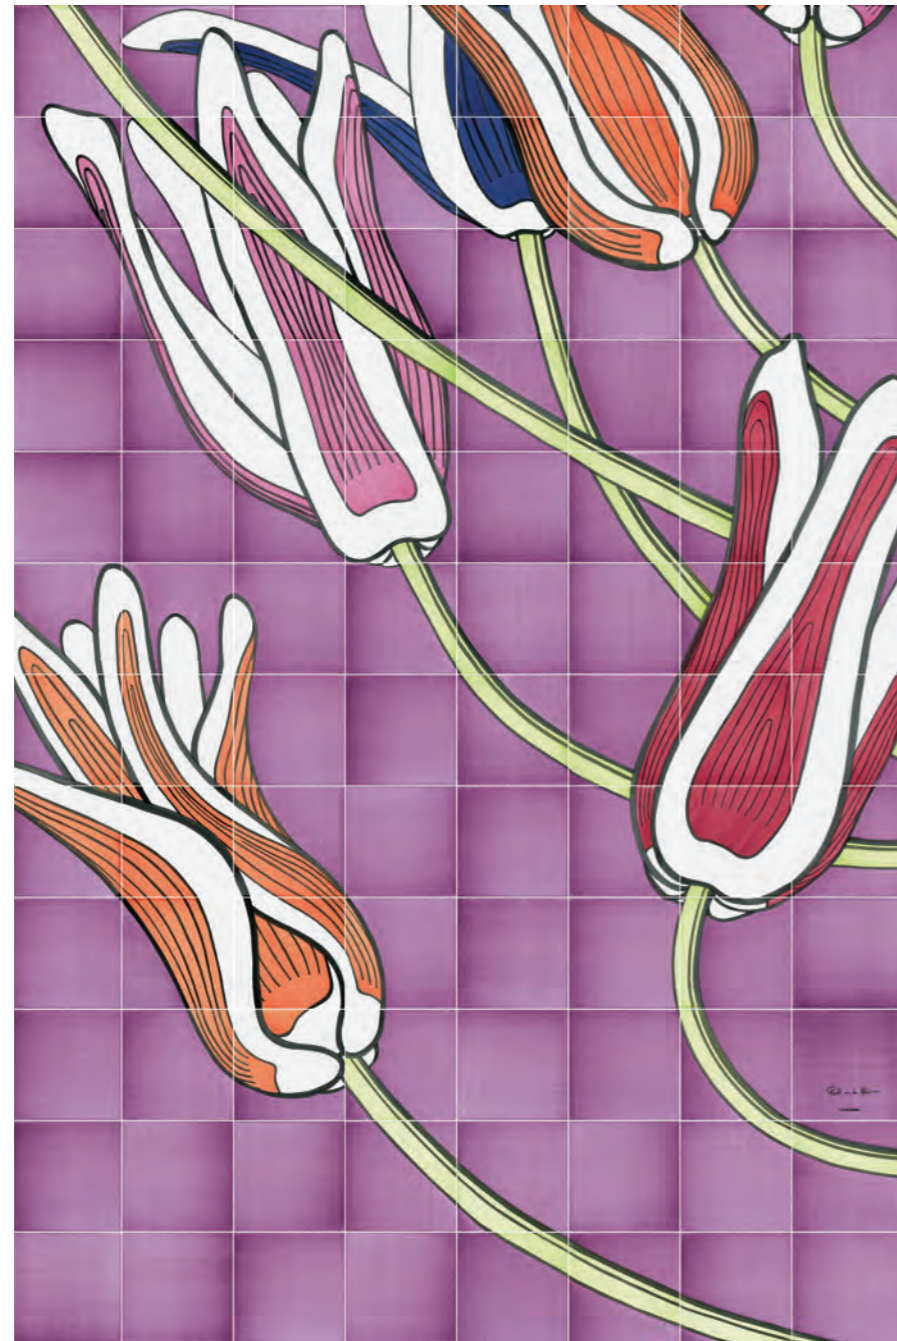

TULI-ART

Pannello ceramico decorativo di grandi dimensioni, interamente eseguito a mano in tre varianti di colore su fondo bianco lucido e pennellato effetto seta, nel formato cm. 20x20. Composizione da 96 pezzi.

Large decorative ceramic panel, entirely hand made in three colour variations on a glossy white background with painted silk effect, in 20x20 cm format. Collection of 96 pieces.

TULI-ART 3 - cm.160x240 (64"x96")