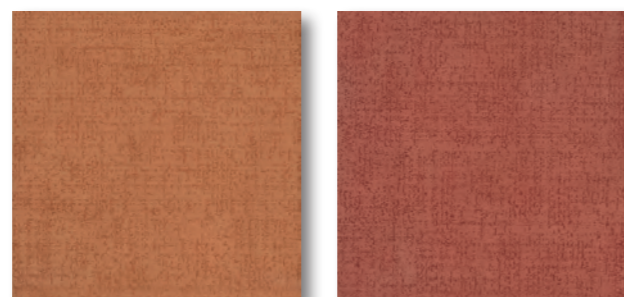

MATRIX 13 - PEI III / R9

MATRIX 14 - PEI III / R9

Formato / Size / Format / Форматы
cm. 12,5x50 (5"x20")
cm. 50x50 (20"x20")
cm. 9,5x50 (3³/₄"x20") BTM battiscopa / skirting