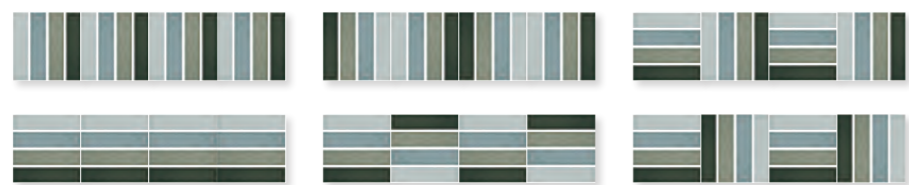

WAFERMIX

Nasce dal formato cm 2,5x10 della collezione Colore&Colore e utilizza le quattro tinte di ogni singola famiglia, accostate in gradazione per formare una piastrella cm 10x10. La serie comprende 9 varianti di colore, più il bianco e nero, montate su pellicola trasparente.

Issu du format 2,5x10 cm de la collection Colore&Colore, il exploite les quatre teintes de chaque famille, associées par nuances pour former un carreau 10x10 cm. La série comprend 9 variantes de couleur, plus le noir et blanc, montées sur film transparent.

Stemming from the 2,5x10 cm size of the Colore&Colore collection, the series comprises the four hues of each individual family, in consecutive shades, forming a 10x10 cm tile. The series includes 9 colour variants, plus white and black, fitted on a transparent film.

Коллекция является продолжением линии Colore&Colore и сочетает четыре оттенка каждой цветовой группы в формате 2,5x10 см, образуют плитку 10x10 см. Серия представана 9 цветными и одним черно-белым декором и поставляется монтированной на прозрачной пленке.

SUGGERIMENTI DI POSA / ADVICE FOR LAYING THE TILES